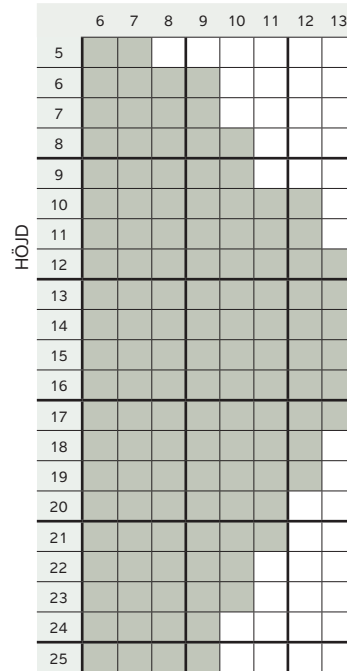

Sidhängt ECO – ljud

Avser produkt med standardspanjolett

Rw 40 dB, Rw+C 38 dB, Rw+Ctr 33 dB

BREDD

Rw 43 dB, Rw+C 42 dB, Rw+Ctr 38 dB

BREDD

Rw 46 dB, Rw+C 45 dB, Rw+Ctr 41 dB

BREDD