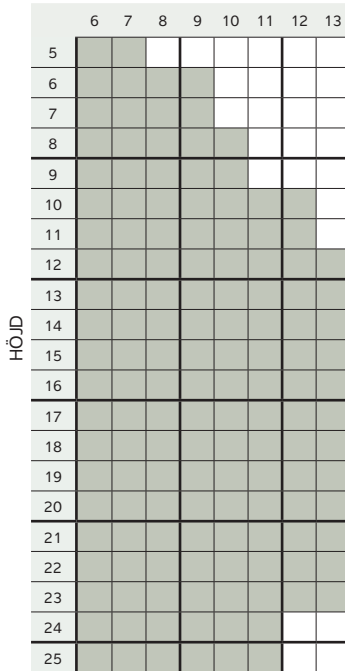

Sidhängt ECO – ljud

Avser produkt med standardspanjolett

Rw 40 dB, Rw+C 38 dB, Rw+Ctr 33 dB

BREDD

Rw 43 dB, Rw+C 42 dB, Rw+Ctr 38 dB

BREDD

Rw 46 dB, Rw+C 45 dB, Rw+Ctr 41 dB

BREDD